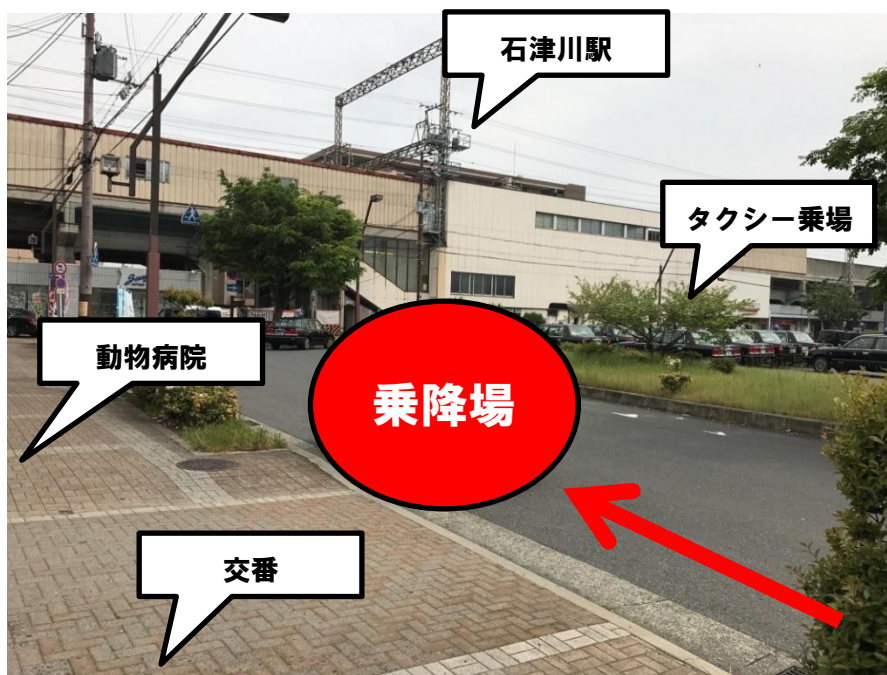

(堺区Bルート of 乗降場①～⑤は、堺区Aルート①～⑤をご確認ください)

堺区Bルート ⑥石津川駅ロータリー

時刻表

運行番号	時刻
1本目	8:39
2本目	9:34
3本目	10:34
4本目	11:34
5本目	12:34
6本目	13:34
7本目	14:34
8本目	15:34
9本目 (最終便)	16:34

乗降場 (拡大写真)

(堺区Bルート of 乗降場①～⑤は、堺区Aルート①～⑤をご確認ください)

運行番号	時刻
1本目	8:46
2本目	9:41
3本目	10:41
4本目	11:41
5本目	12:41
6本目	13:41
7本目	14:41
8本目	15:41
9本目 (最終便)	16:41

乗降場 (拡大写真)